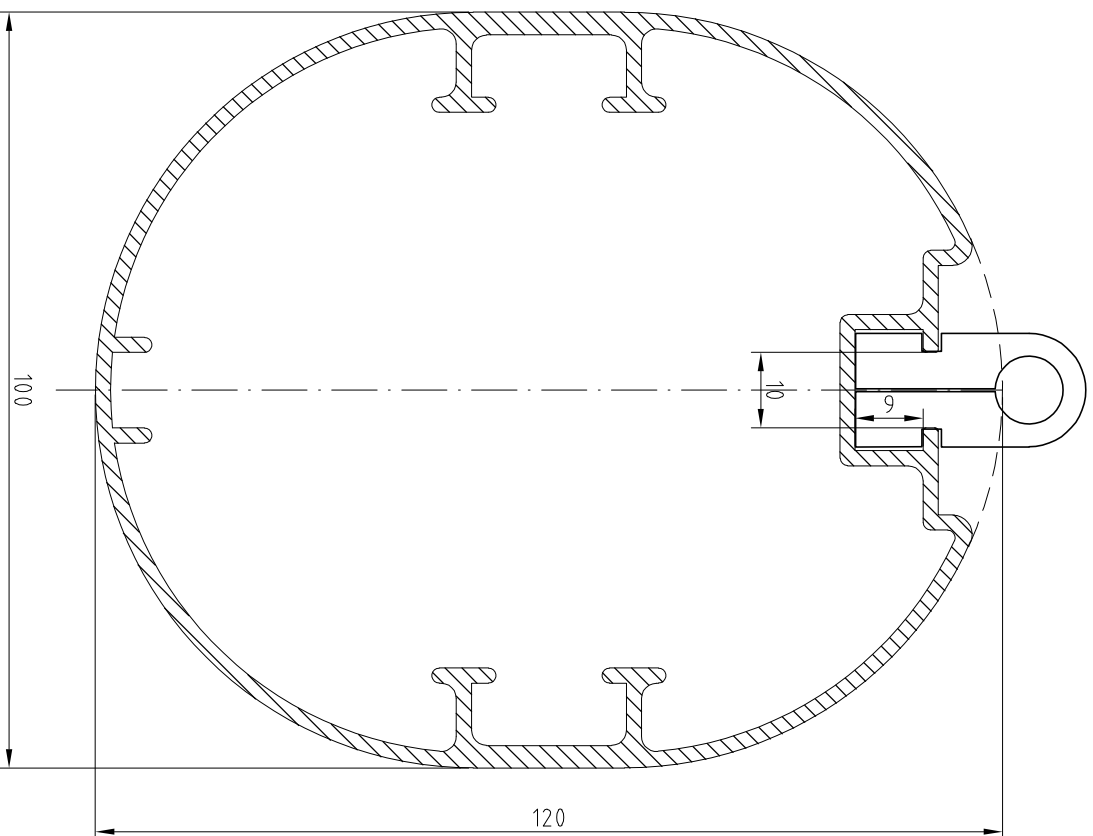

Profil bramki piłkarskiej

Profil wzmocniony bramki do piłki ręcznej

Uwagi:

Uchwyty przeznaczane są do profili o szerokości brzozy 10 mm.

Minimalna głębokość brzozy - 9 mm, min. szerokość wewnętrzz brzozy - 16 mm.

Uchwyty należy instalować w maksymalnym rozstawie 20 cm.

Instalacja uchwyty polega na założeniu go na linkę

obszycia brzozy siatki, i przekreślenie w brzdzie

w prawo. Oddpięcie analogicznie, przekreślić w lewo.

Nazwa rysunku:

Przekrój w profilach aluminiowych

Art nr:

3-51