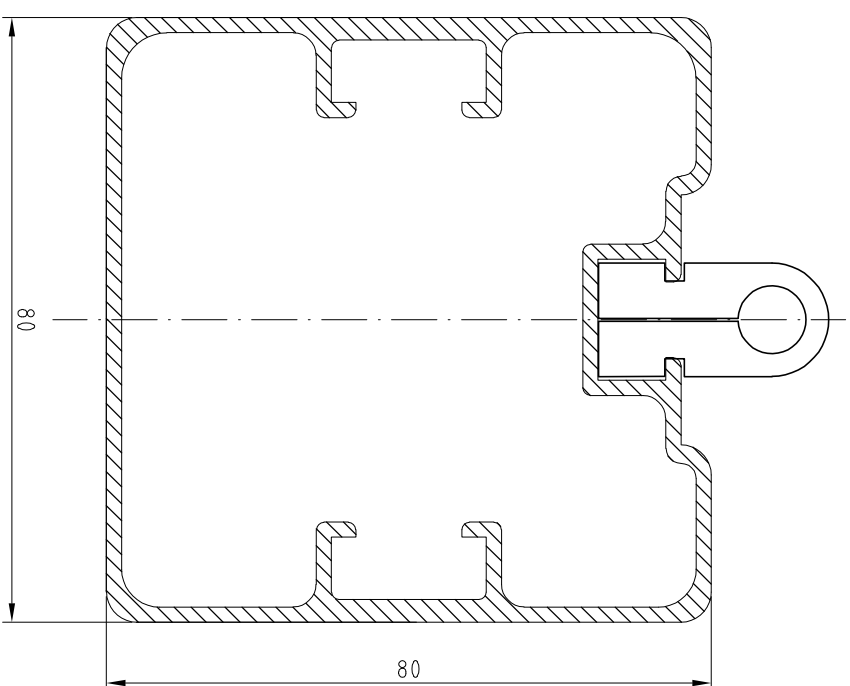

Profil bramki piłkarskiej

Profil wzmocniony bramki do piłki ręcznej

Uwagi:

Uchwyty przeznaczane są do profili o szerokości brzozy 10 mm.

Minimalna głębokość brzozy - 9 mm, min. szerokość wewnętrzz brzozy - 16 mm.

Uchwyty należy instalować w maksymalnym rozstawie 20 cm.

Instalacja uchwyty polega na założeniu go na linkę

obszycia brzozy siatki, i przekreślenie w brzdzie

w prawo. Oddpięcie analogicznie, przekreślić w lewo.

Nazwa rysunku:

Przekrój w profilach aluminiowych

Art nr:

3-51