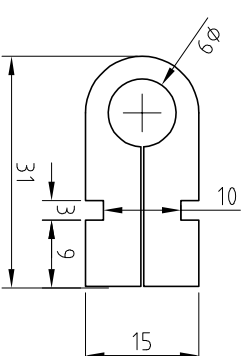

Profil bramki piłkarskiej

Profil wzmocniony bramki do piłki ręcznej

Uwagi:

Uchwyty przeznaczane są do profili o szerokości brzozy 10 mm.

Minimalna głębokość brzozy - 9 mm, min. szerokość wewnętrzz brzozy - 16 mm.

Uchwyty należy instalować w maksymalnym rozstawie 20 cm.

Instalacja uchwyty polega na założeniu go na linkę

obszycia brzozy siatki, i przekreślenie w brzdzie

w prawo. Oddpięcie analogicznie, przekreślić w lewo.

Nazwa rysunku:

Przekrój w profilach aluminiowych

Art nr:

3-51